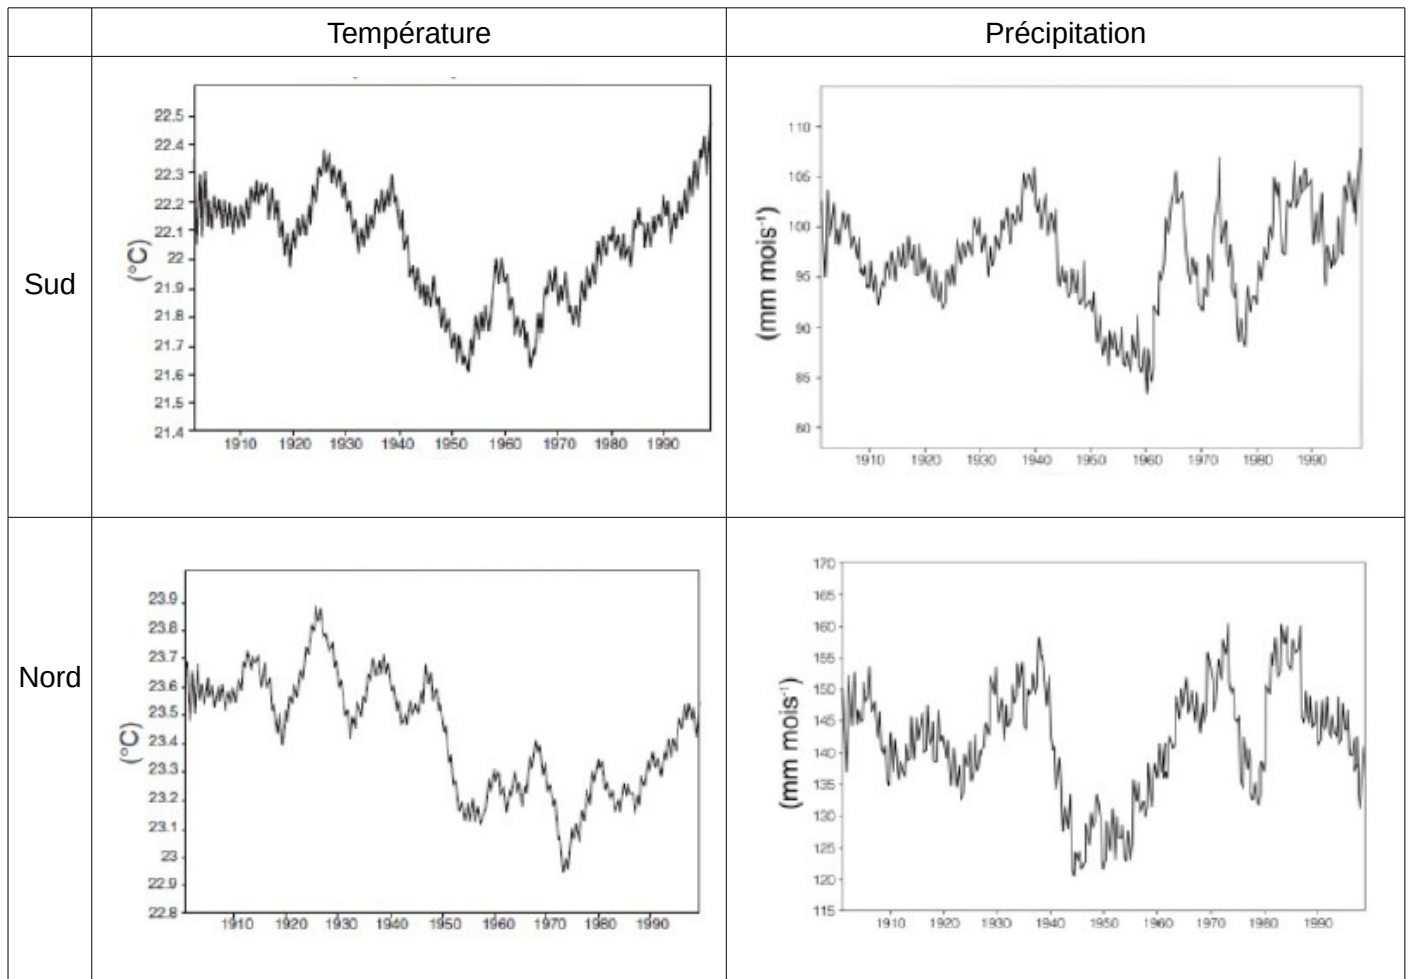

# Le climat change-il a Madagascar ?

Soit le tableau suivant :

1- Quelle relation existe-t-il entre Climat à Madagascar et Température-Précipitation ?

2- Analyser ce tableau :

a) Que représente -t-il ?

b) Comment varie de température dans le Sud et dans le Nord de Madagascar de l'année 1960 à l'an 2000.

c) Comment varie de la précipitation dans le Sud et dans le Nord de Madagascar de l'année 1960 à l'an 2000.

3- Le réchauffement climatique est actuellement un problème globale. D'après votre précédente analyse, Madagascar subit-il de tel problème ? Est-il uniforme dans toute les régions de Madagascar ? Justifier.